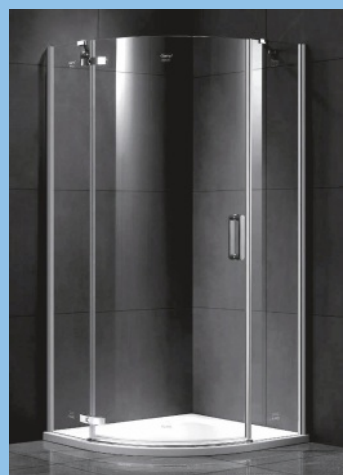

## FALL TEA

S29066 L/R 80x80x190 см  
S29076 L/R 90x90x190 см  
S29086 L/R 100x100x190 см

S29095 80x80x190 см  
S29115 90x90x190 см  
S29105 100x100x190 см

S29151 100x80x190 см  
S29121 100x90x190 см  
S29131 120x80x190 см