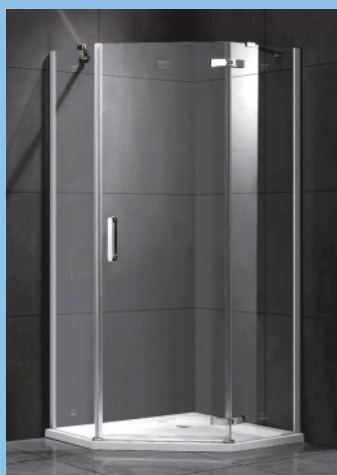

## FALL TEA

S29066 L/R 80x80x190 см  
S29076 L/R 90x90x190 см  
S29086 L/R 100x100x190 см

S29095 80x80x190 см  
S29115 90x90x190 см  
S29105 100x100x190 см

S29151 100x80x190 см  
S29121 100x90x190 см  
S29131 120x80x190 см