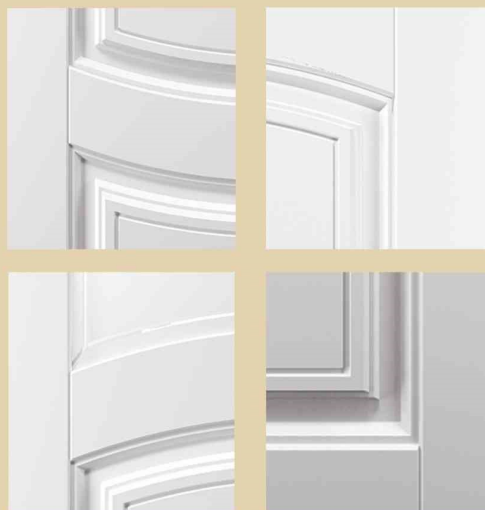

МЕЖКОМНАТНЫЕ ДВЕРИ

ПОКРЫТИЕ ЭМАЛЬ НОВИНКИ

Модель Эмилия - классическая модель дверного полотна в сочетании с 3D-фрезеровкой и золотой патиной, создана специально для настоящих ценителей классики. Союз качества, стиля и демократичной цены позволяет ощутить всю полноту и изысканность данной модели в лучших традициях барокко. Декоративные элементы в виде карниза и наличника канелюр с патиной станут ярким дополнением и стильным украшением вашего пространства. Модель Аделия – актуализированная классика, представляющая собой настоящий неоклассицизм. Изогнутые линии фрезеровки на абсолютно чистом и белоснежном полотне подчеркивают строгость форм и минимализм. Данная модель легко будет сочетаться с любыми интерьерными формами от классики до модерна.

Модель Эмилия пatina, золото