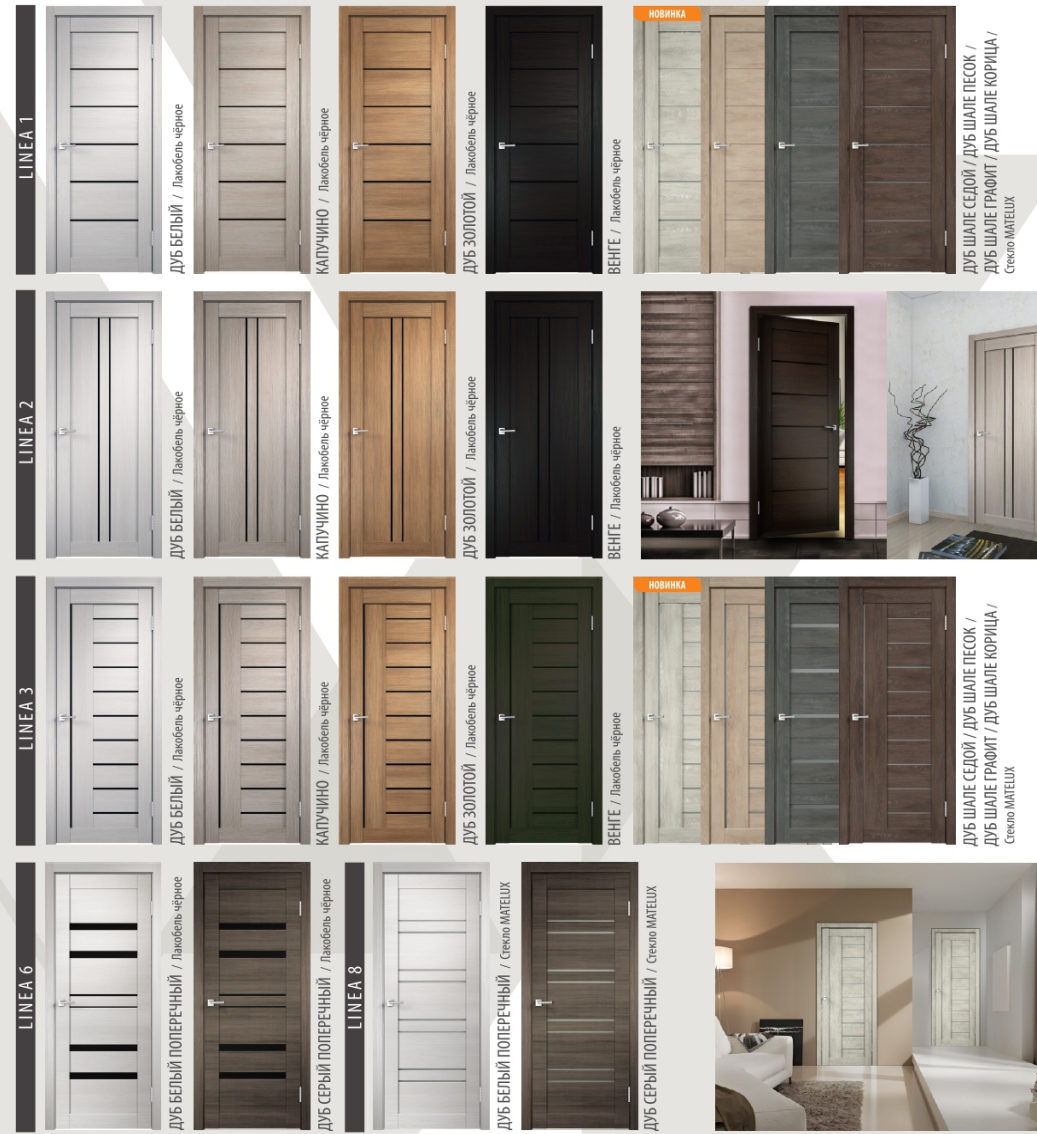

СЕРИЯ LINEA